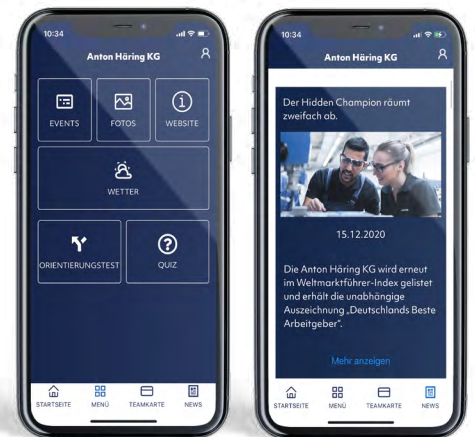

# HAPP

Die Häring-App

**Alle Infos für die  
Häring Mannschaft.  
Jederzeit und überall  
digital verfügbar.**

# MORGEN BEGINNT HEUTE. MORGEN BEGINNT SO:

## Willkommen im Familienkonzern Häring!

Vorfreude ist die schönste Freude? Dann freu dich schon mal drauf los: Als Teil der weltweiten Häring-Mannschaft bieten wir dir jede Menge Vorteile. „HAPP“ – unsere App für die interne Kommunikation – bietet dir zentral auf deinem Handy alle Infos, die spannend für dich sind. Eins können wir dir schon mal versprechen: Es gibt viel zu entdecken – freu dich drauf und viel Spaß beim Loslegen!